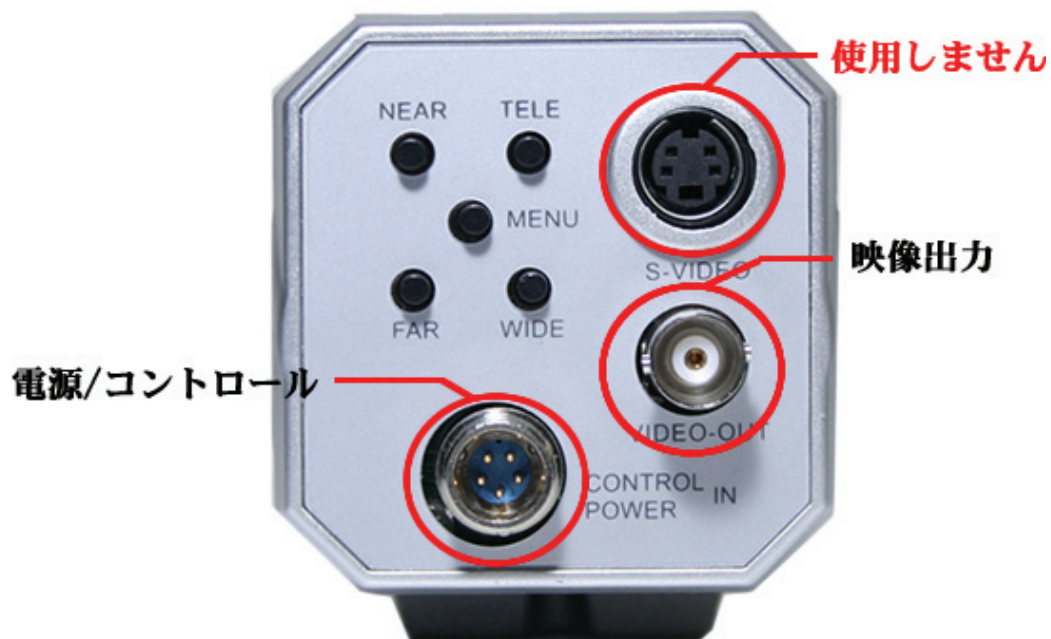

ズームカメラ 光学 22 倍 SONY CCD

1. 背面パネル・ボタン説明

- ・ TELE : ズーム
- ・ WIDE : ズームアウト
- ・ FAR/NEAR : フォーカス
- ・ MENU : 調整メニュー画面 (このバージョンでは調整済みの為使用しません)

信号線は、コントローラー等に接続の際にご使用下さい。

黄色 : FOCUS

紫色 : ZOOM

茶色 : COM

2. 接続

付属ケーブルとカメラ、ACアダプタを接続して下さい。

映像出力（BNC）とテレビなどのモニターを接続して映像を確認して下さい。

3. 仕様

スペック	
信号方式	NTSC
イメージセンサー	1/4 SONY Super HAD CCD
画素数	25万画素 510(H)×492(V)
水平解像度	420TVライン
最低被写体照度	0Lux
信号出力	1.0Vp-p, 75Ω
信号対雑音(S/N Ratio)	48dB以上
レンズ	22倍ズームレンズ [3.9mm~85.8mm]
フォーカス	オート/マニュアル
ホワイトバランス	オート
電子シャッター	1/60~1/100,000SES
バックライト	オート
使用可能温度	-10℃~50℃
電源	DC12V
寸法	62(W)×55.8(H)×100(D)mm
重さ	455g