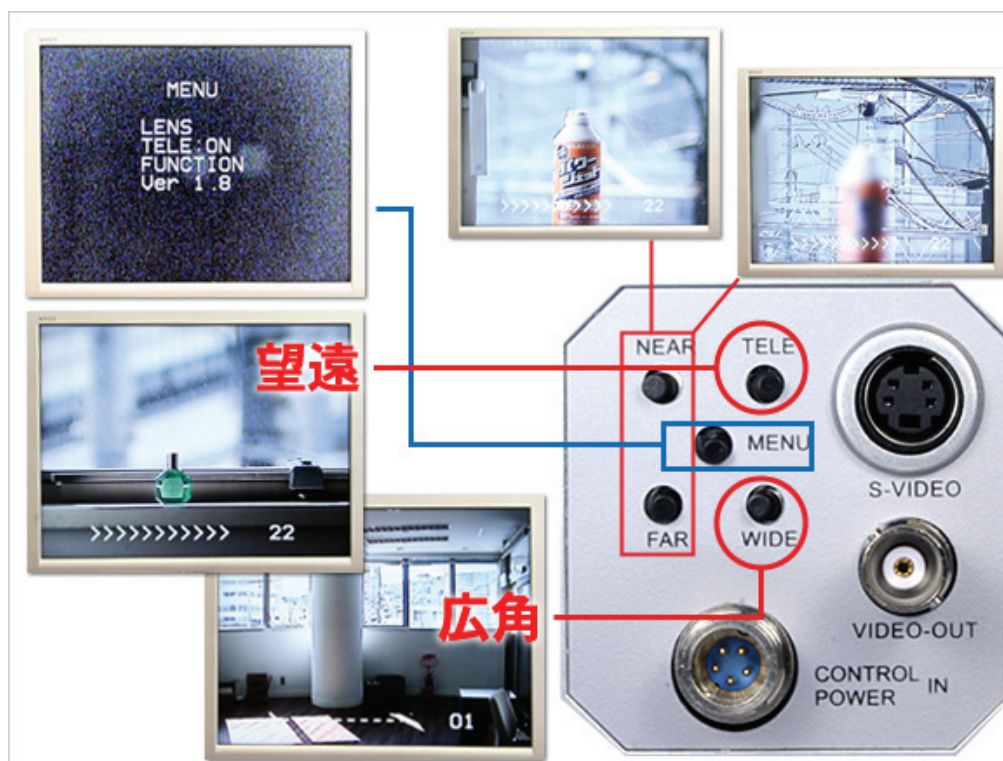

ズームカメラ 光学 22 倍 SONY CCD

1. 背面パネル・ボタン説明

- ・ TELE : ズーム
- ・ WIDE : ズームアウト
- ・ FAR/NEAR : フォーカス
- ・ MENU : 調整メニュー画面 (このバージョンでは調整済みの為使用しません)

信号線は、コントローラー等に接続の際にご使用下さい。

黄色 : FOCUS

紫色 : ZOOM

茶色 : COM

2. 接続

付属ケーブルとカメラ、ACアダプタを接続して下さい。

映像出力（BNC）とテレビなどのモニターを接続して映像を確認して下さい。

3. 仕様

スペック	
信号方式	NTSC
イメージセンサー	1/4 SONY Super HAD CCD
画素数	25万画素 510(H)×492(V)
水平解像度	420TVライン
最低被写体照度	0Lux
信号出力	1.0Vp-p, 75Ω
信号対雑音(S/N Ratio)	48dB以上
レンズ	22倍ズームレンズ [3.9mm~85.8mm]
フォーカス	オート/マニュアル
ホワイトバランス	オート
電子シャッター	1/60~1/100,000SES
バックライト	オート
使用可能温度	-10℃~50℃
電源	DC12V
寸法	62(W)×55.8(H)×100(D)mm
重さ	455g