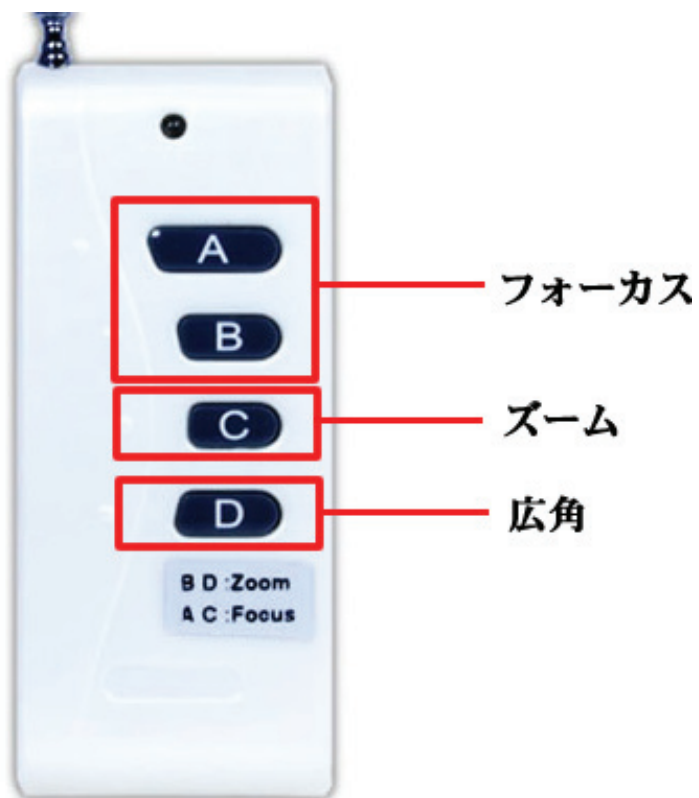

ズームカメラ 光学 22 倍 SONY CCD

1. 背面パネル・ボタン説明

- ・ TELE : ズーム
- ・ WIDE : ズームアウト
- ・ FAR/NEAR : フォーカス
- ・ MENU : 調整メニュー画面 (このバージョンでは調整済みの為使用しません)

信号線は、コントローラー等に接続の際にご使用下さい。

黄色 : FOCUS

紫色 : ZOOM

茶色 : COM

2. 接続

付属ケーブルとカメラ、ACアダプタを接続して下さい。

映像出力（BNC）とテレビなどのモニターを接続して映像を確認して下さい。

3. 仕様

スペック	
信号方式	NTSC
イメージセンサー	1/4 SONY Super HAD CCD
画素数	25万画素 510(H)×492(V)
水平解像度	420TVライン
最低被写体照度	0Lux
信号出力	1.0Vp-p, 75Ω
信号対雑音(S/N Ratio)	48dB以上
レンズ	22倍ズームレンズ [3.9mm~85.8mm]
フォーカス	オート/マニュアル
ホワイトバランス	オート
電子シャッター	1/60~1/100,000SES
バックライト	オート
使用可能温度	-10℃~50℃
電源	DC12V
寸法	62(W)×55.8(H)×100(D)mm
重さ	455g