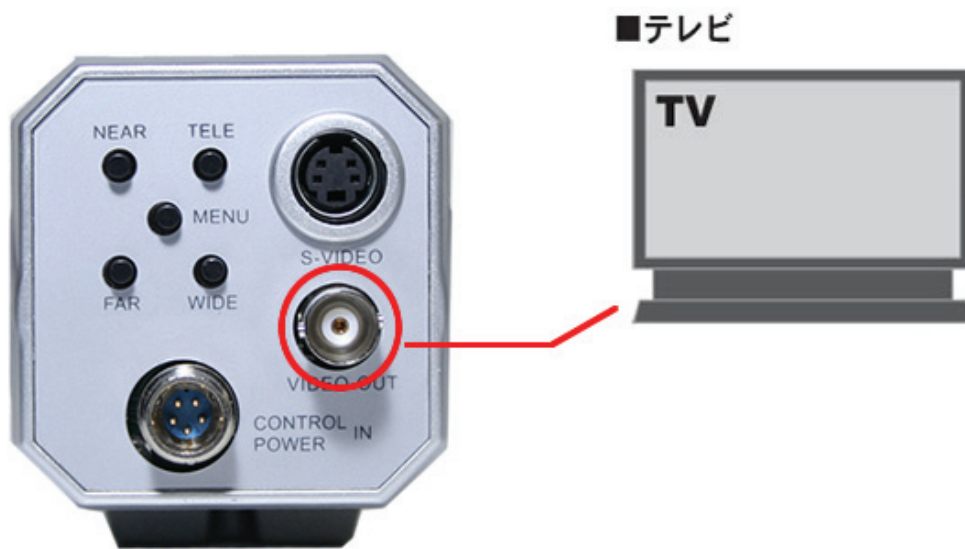

ズームカメラ 光学 22 倍 SONY CCD

1. 背面パネル・ボタン説明

- ・ TELE : ズーム
- ・ WIDE : ズームアウト
- ・ FAR/NEAR : フォーカス
- ・ MENU : 調整メニュー画面 (このバージョンでは調整済みの為使用しません)

信号線は、コントローラー等に接続の際にご使用下さい。

黄色 : FOCUS

紫色 : ZOOM

茶色 : COM

2. 接続

付属ケーブルとカメラ、ACアダプタを接続して下さい。

映像出力（BNC）とテレビなどのモニターを接続して映像を確認して下さい。

3. 仕様

スペック	
信号方式	NTSC
イメージセンサー	1/4 SONY Super HAD CCD
画素数	25万画素 510(H)×492(V)
水平解像度	420TVライン
最低被写体照度	0Lux
信号出力	1.0Vp-p, 75Ω
信号対雑音(S/N Ratio)	48dB以上
レンズ	22倍ズームレンズ [3.9mm~85.8mm]
フォーカス	オート/マニュアル
ホワイトバランス	オート
電子シャッター	1/60~1/100,000SES
バックライト	オート
使用可能温度	-10℃~50℃
電源	DC12V
寸法	62(W)×55.8(H)×100(D)mm
重さ	455g