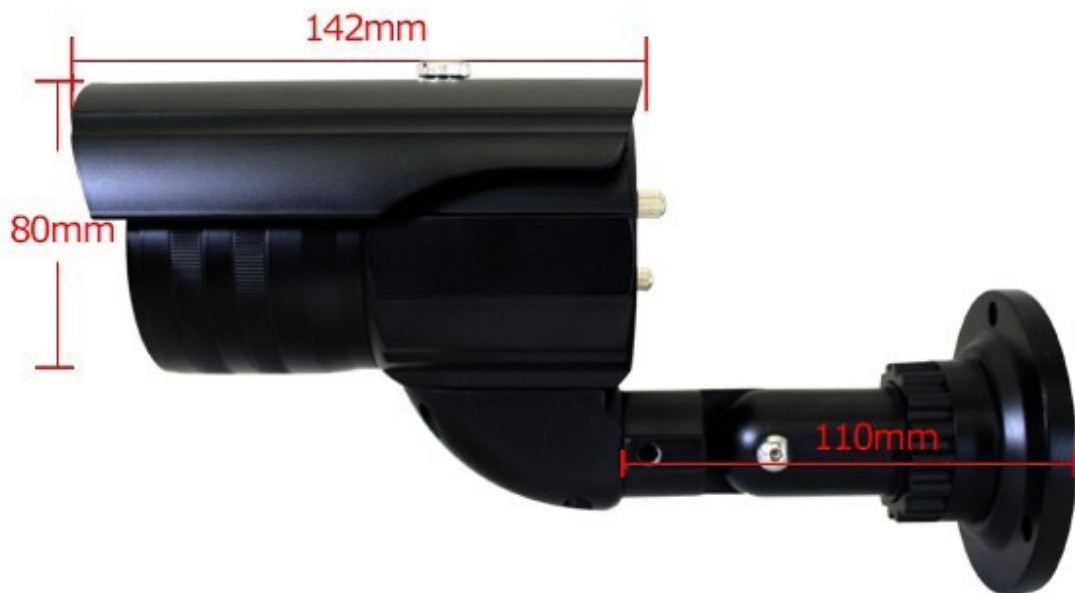

製品型番 BYC043

この度は自在焦点カメラをお買い上げ頂きまして
誠にありがとうございます。

本取扱説明書は、商品の仕様、操作使用上のご注意を示しております。

ご使用前に本取扱説明書をよくお読みいただき製品を安全にお使い下さいませ。

お読み頂きましたあとは本取扱説明書を印刷して
いつでもみられるところへ保管してください。

録画装置との接続

電源・映像一体型ケーブル 接続イメージ

商品仕様

焦点ネジの固定

焦点 & ズームの調整が終わりましたら
調整ネジをドライバーで固定してください。
固定をしない状態で設置を行った場合浸水や、焦点がずれてぼやける恐れがあります。

調整蓋タイプ

蓋を回して外します。

外した蓋を使い焦点の調整を行います
焦点を調整したらしっかりと蓋を閉めてください。

製品仕様

イメージセンサー	1/3 Sony CCD 1/4SHARP CCD
水平解像度	420TVLine
赤外線LED	36個
I赤外線有効距離	IR照射距離25～30M
最低有効照度	1.0Lux(LEDon時)
映像出力端子	BNC
レンズ	4mm～9mm 変焦レンズ
自動電子シャッター	1/60～1/100,000秒
映像出力	75Ω /1.0Vp-p
信号対雑音	48dB
適応環境温度	-10℃～+50℃
電源	DC12V/500mA