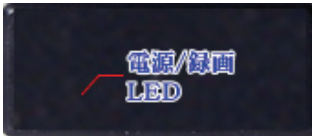

本体に MicroSD カードを挿し込んで下さい。

MicroSD カードはカチッと音がするまで、押し込むで下さい。

電源スイッチを ON にして下さい。

本体の REC/STOP ボタンを押すと電源が ON になります。

REC/STOP ボタンは電源/録画 LED が赤く点灯するまで押し続けて下さい。

2. 録画

REC/STOP ボタンを押すと録画を開始します。
録画中は電源/録画 LED が青く点滅します。