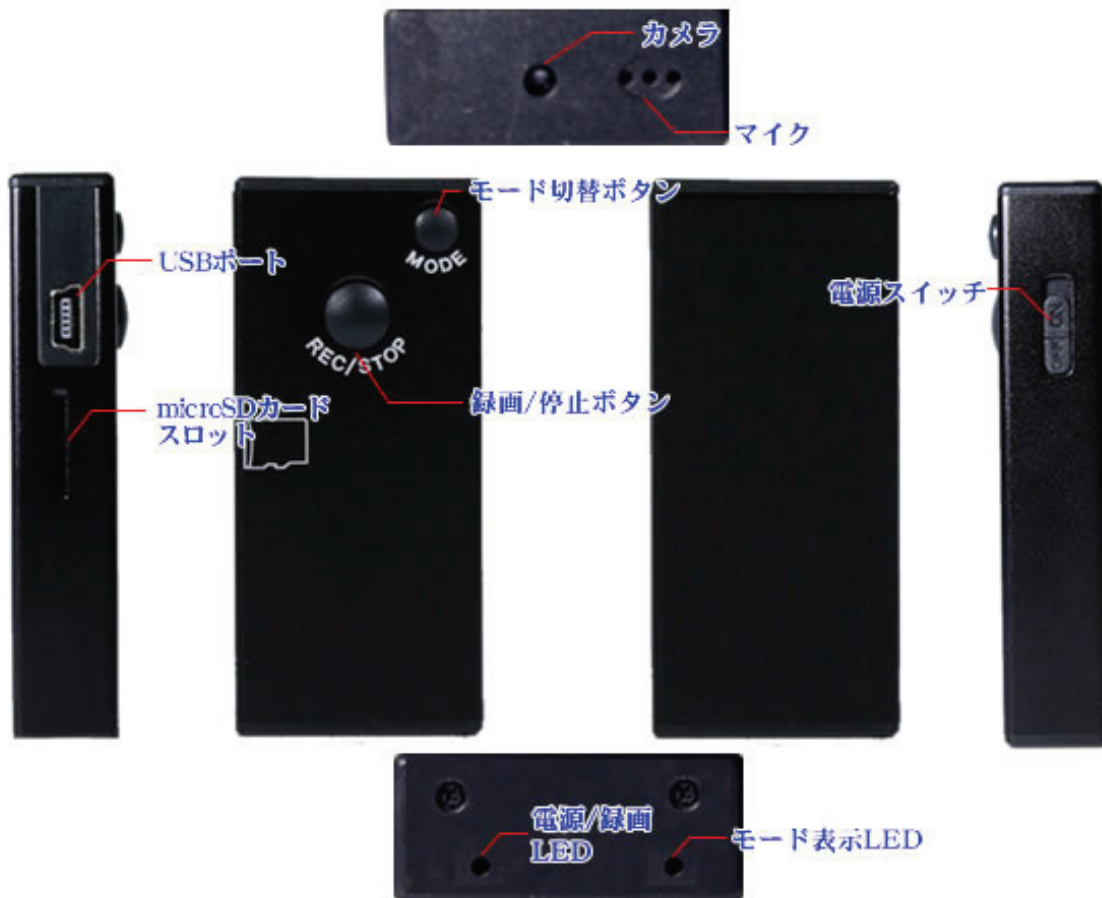

VGA画質で 世界一小さな 録画装置

高画質(640×480)

防犯本舗

商品概要

高画質録画が可能になった世界最小録画装置です。

640×480 の解像度、CMOS130 万画素のカメラでクリア映像で録画します。

カメラはピンホール、本体サイズは 65×29.3×12.5mm なので、相手に気付かれること無く録画が可能です。

小型サイズに加え、**充電式**ですので非常に携帯性に優れており、様々な場所へ持ち運んでの録画、様々な物に隠しての録画が可能です。

マイク内蔵で録音もするので、録画時の状況把握が容易です。

microSD に録画録音データを保存します。

録画録音は AVI 形式で保存され、パソコンの WindowsMediaPlayer 等で再生が可能です。

空き巣、万引き対策から浮気調査まで様々な場所で活躍する防犯カメラです。

※USB ケーブルにつきまして

パソコンとの接続、充電には、PC と記載のあるケーブルをご使用下さい。

操作方法

1. 電源

本体に MicroSD カードを挿し込んで下さい。

MicroSD カードはカチッと音がするまで、押し込むで下さい。

電源スイッチを ON にして下さい。

本体の REC/STOP ボタンを押すと電源が ON になります。

REC/STOP ボタンは電源/録画 LED が赤く点灯するまで押し続けて下さい。

2. 録画

REC/STOP ボタンを押すと録画を開始します。
録画中は電源/録画 LED が青く点滅します。

録画停止は REC/STOP ボタンを再度押して下さい。
録画が停止されると電源/録画 LED が赤く点灯します。

3. モード切替

本体の MODE ボタンを押すと、320×240、640×480 の解像度の切り替えを行います。
モード表示 LED が緑色に点灯している時が 640×480 の録画となります。

4. 録画停止と電源 OFF

本体の REC/STOP ボタンを押すと録画を停止します。
録画が停止されると、電源/録画 LED が赤く点灯します。
REC/STOP ボタンを電源/録画 LED が消えるまで押し続けていただき、電源スイッチを OFF にすると電源が OFF となります。