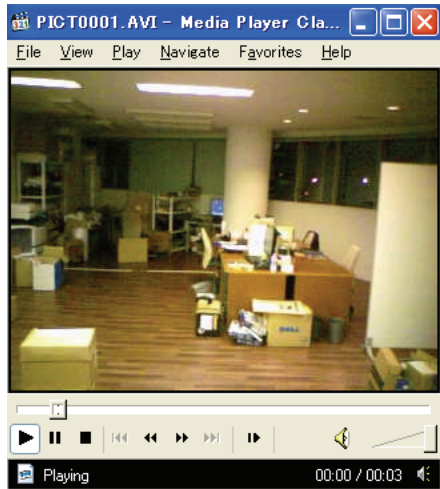

5. 再生

録画した映像はパソコンの Player で再生します。
本体とパソコンを USB ケーブルで接続して下さい。

リムーバブルディスクとして認識されます。

- ボリューム (F:)
- ボリューム (G:)
- リムーバブル ディスク (H:)
- DVD ドライブ (L:)
- DVD ドライブ (M:)
- コントロール パネル

ドライブを開き、録画したファイルを再生して下さい。

再生は WindowsMediaPlayer や DivX 等の Player で再生が可能です。